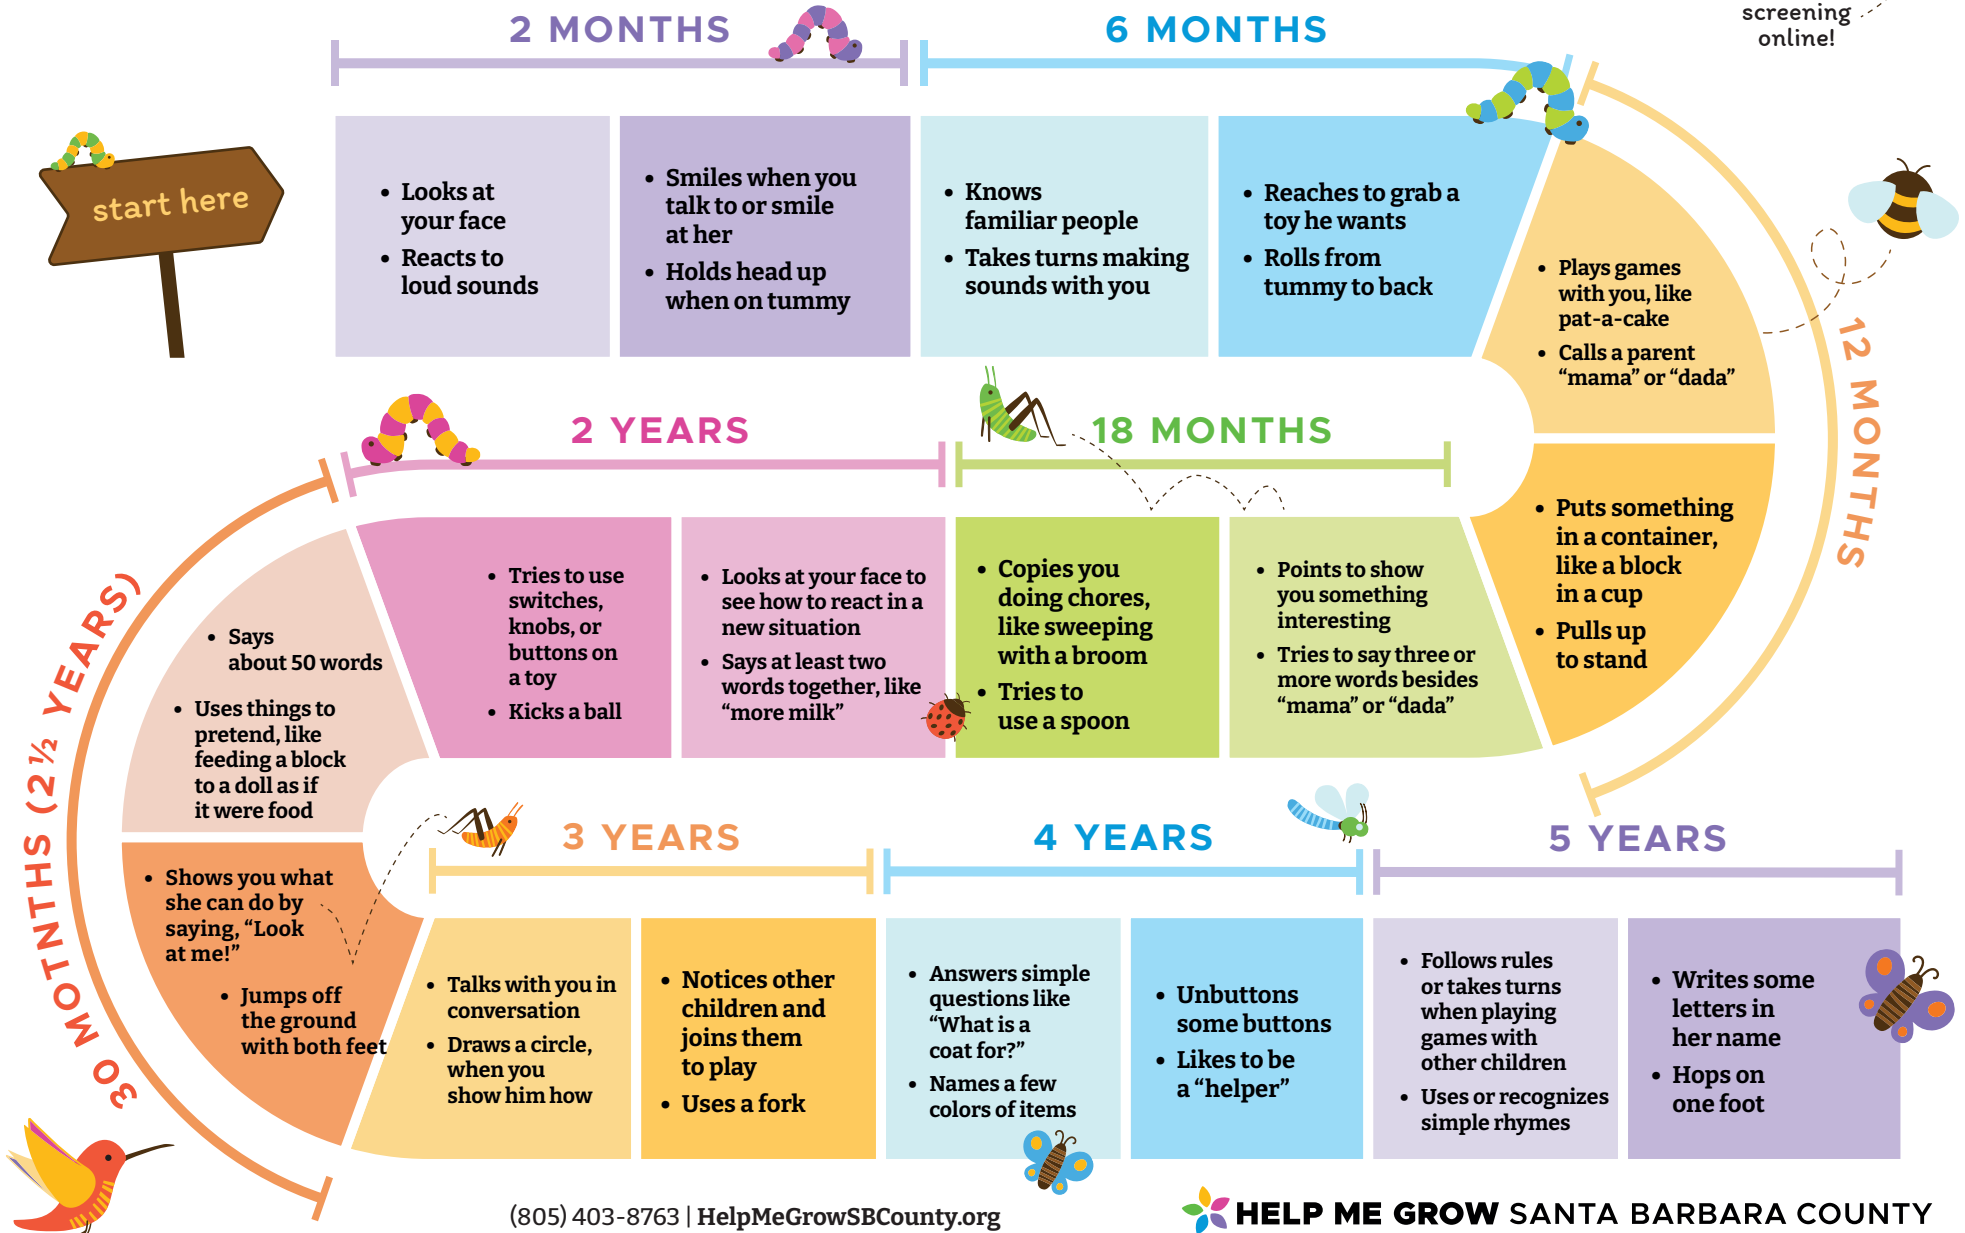

Your child's early development is a journey!

These are just a few of many important milestones to look for. To find out more, call **Help Me Grow Santa Barbara County** at **(805) 403-8763** or try a free developmental screening on our website at HelpMeGrowSBCounty.org.

try a screening online!

El desarrollo de su niño es un camino por descubrir

Estos son solo algunos de los muchos indicadores importantes a los que debe estar atento. Para obtener más información, llame a **Ayúdame a Crecer del Condado de Santa Barbara** al (805) 403-8763 o pruebe a realizar una evaluación gratuita del desarrollo en nuestro sitio web AyudameaCreceSB.org.

pruebe una proyección en línea